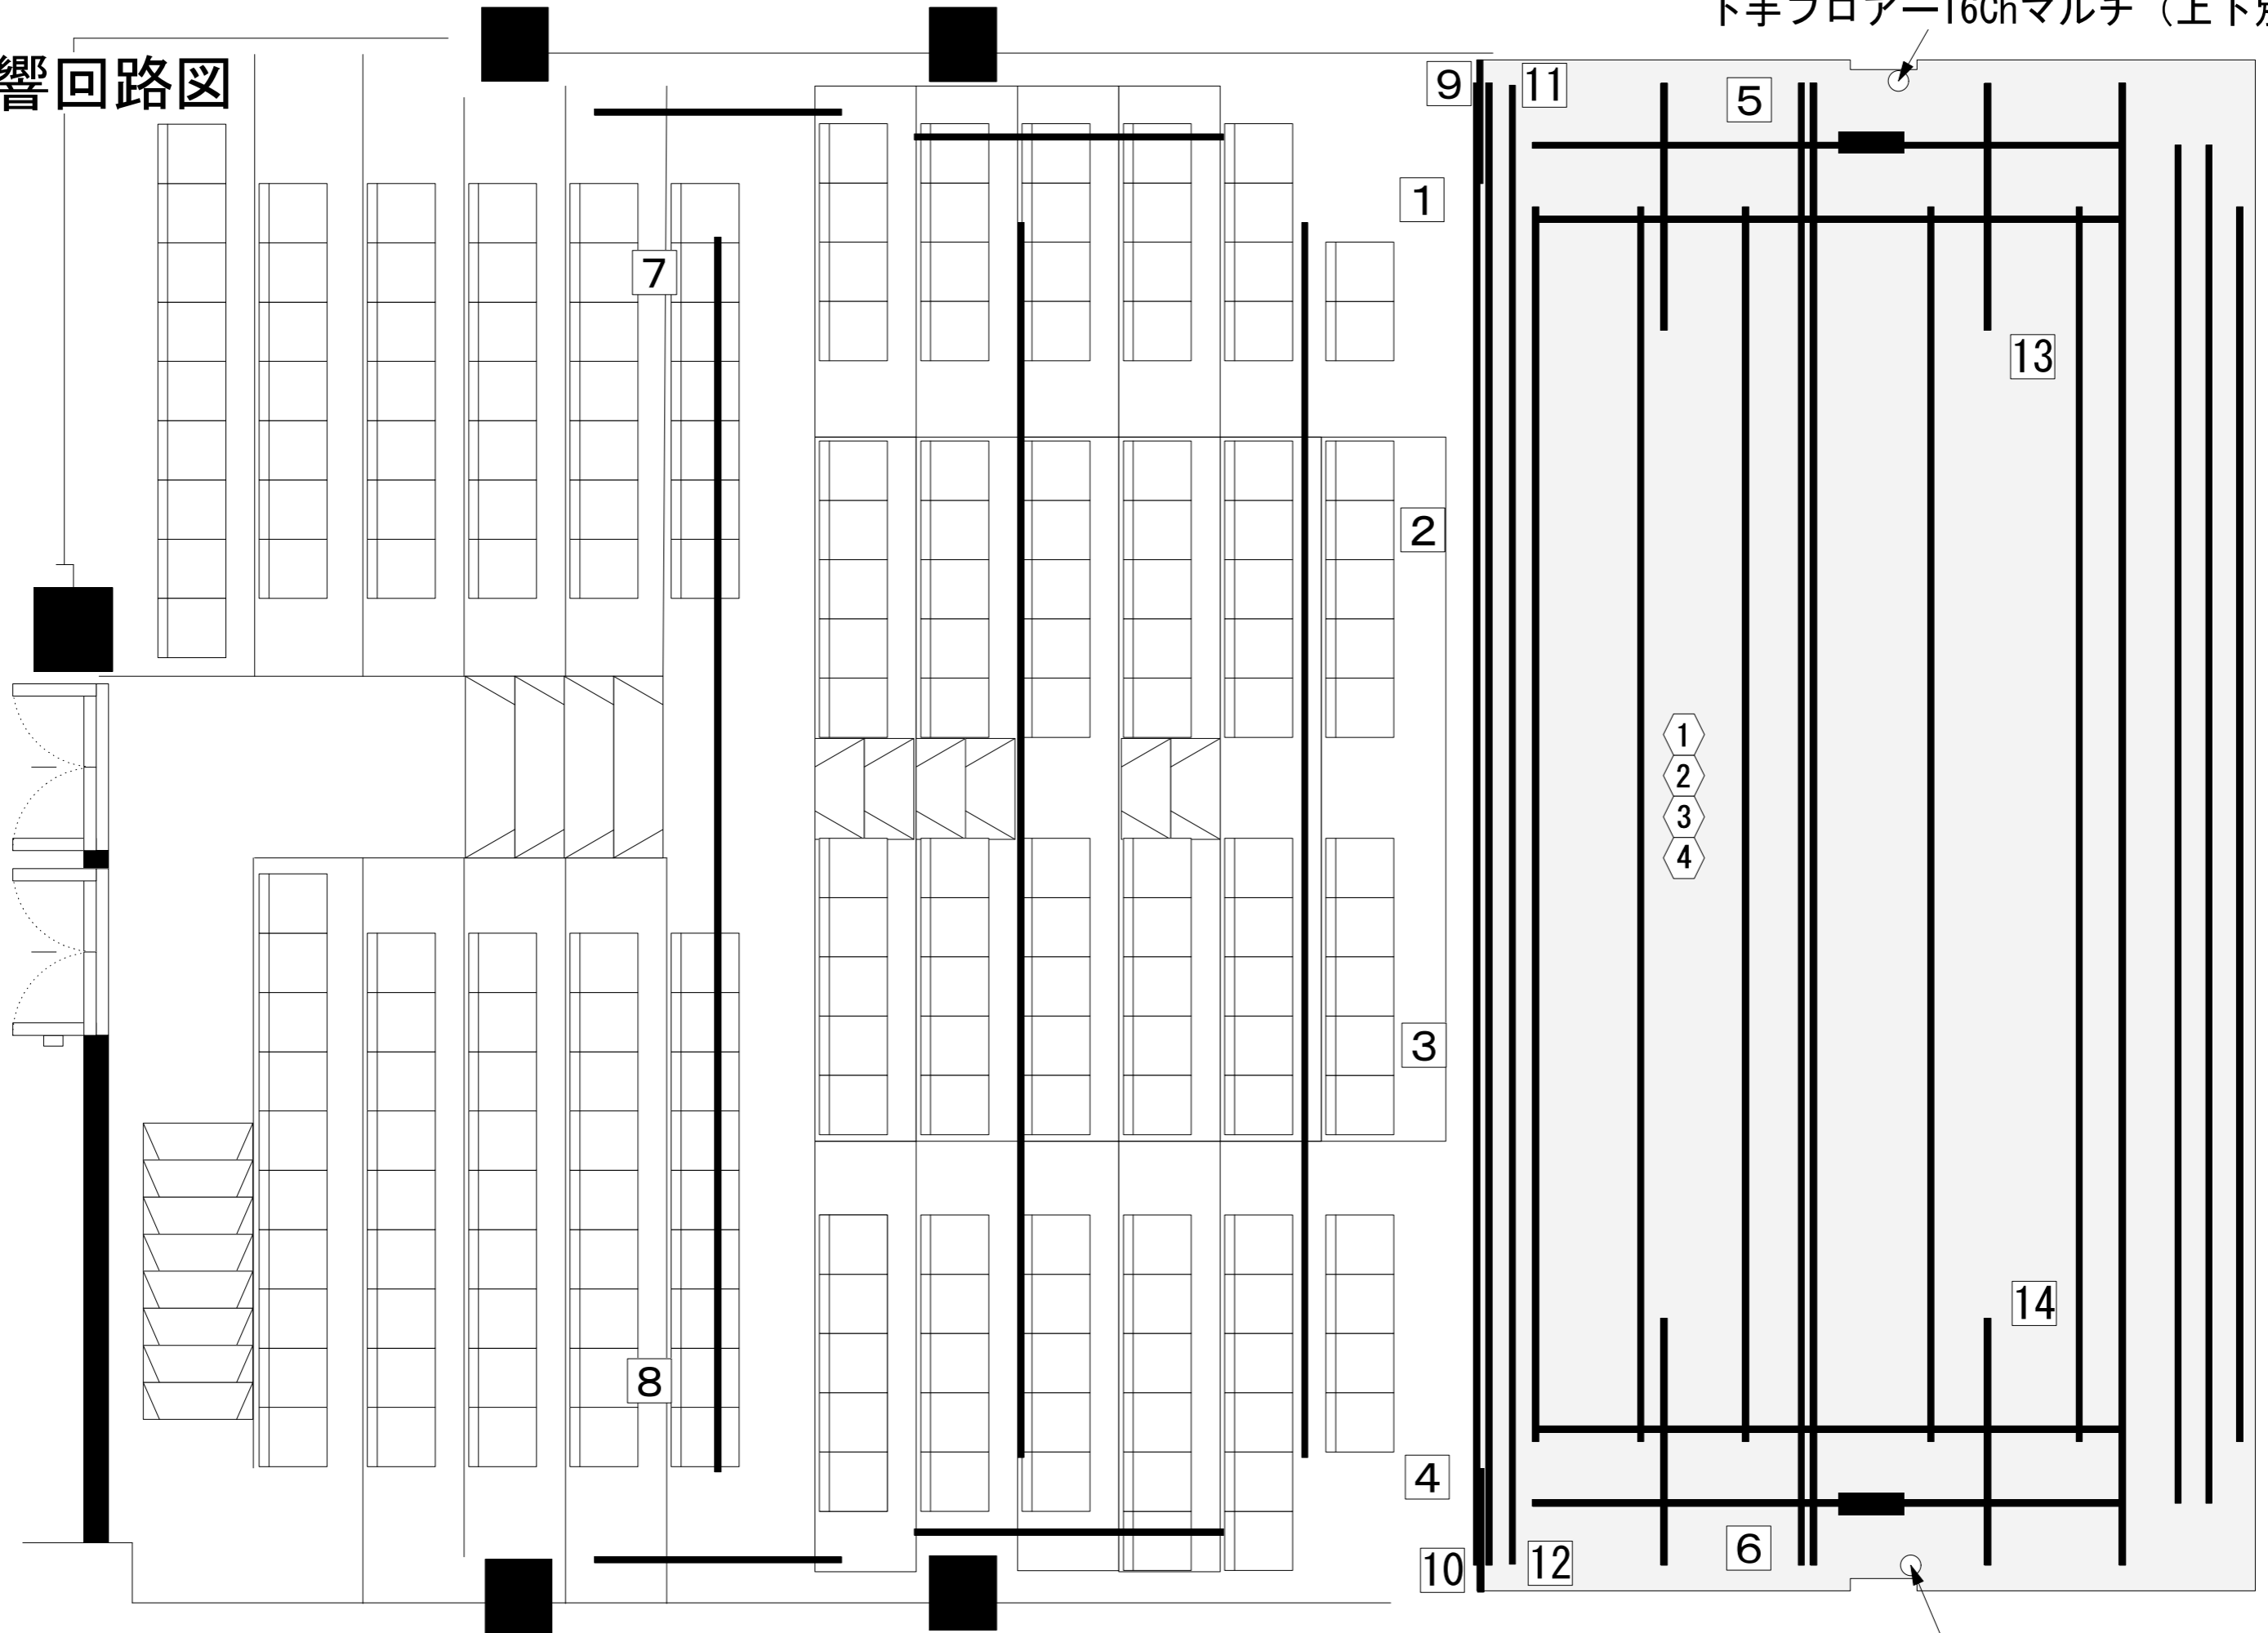

# 音響回路図

下手フロアー16Chマルチ (上下別系統)

※ 1 ~ 14 SPコンセント

① ~ ④ マイクコンセント (天井梁)

※ 1 ~ 6 は常設

9 10 はフロアー回路

上手フロアー16Chマルチ (上下別系統)