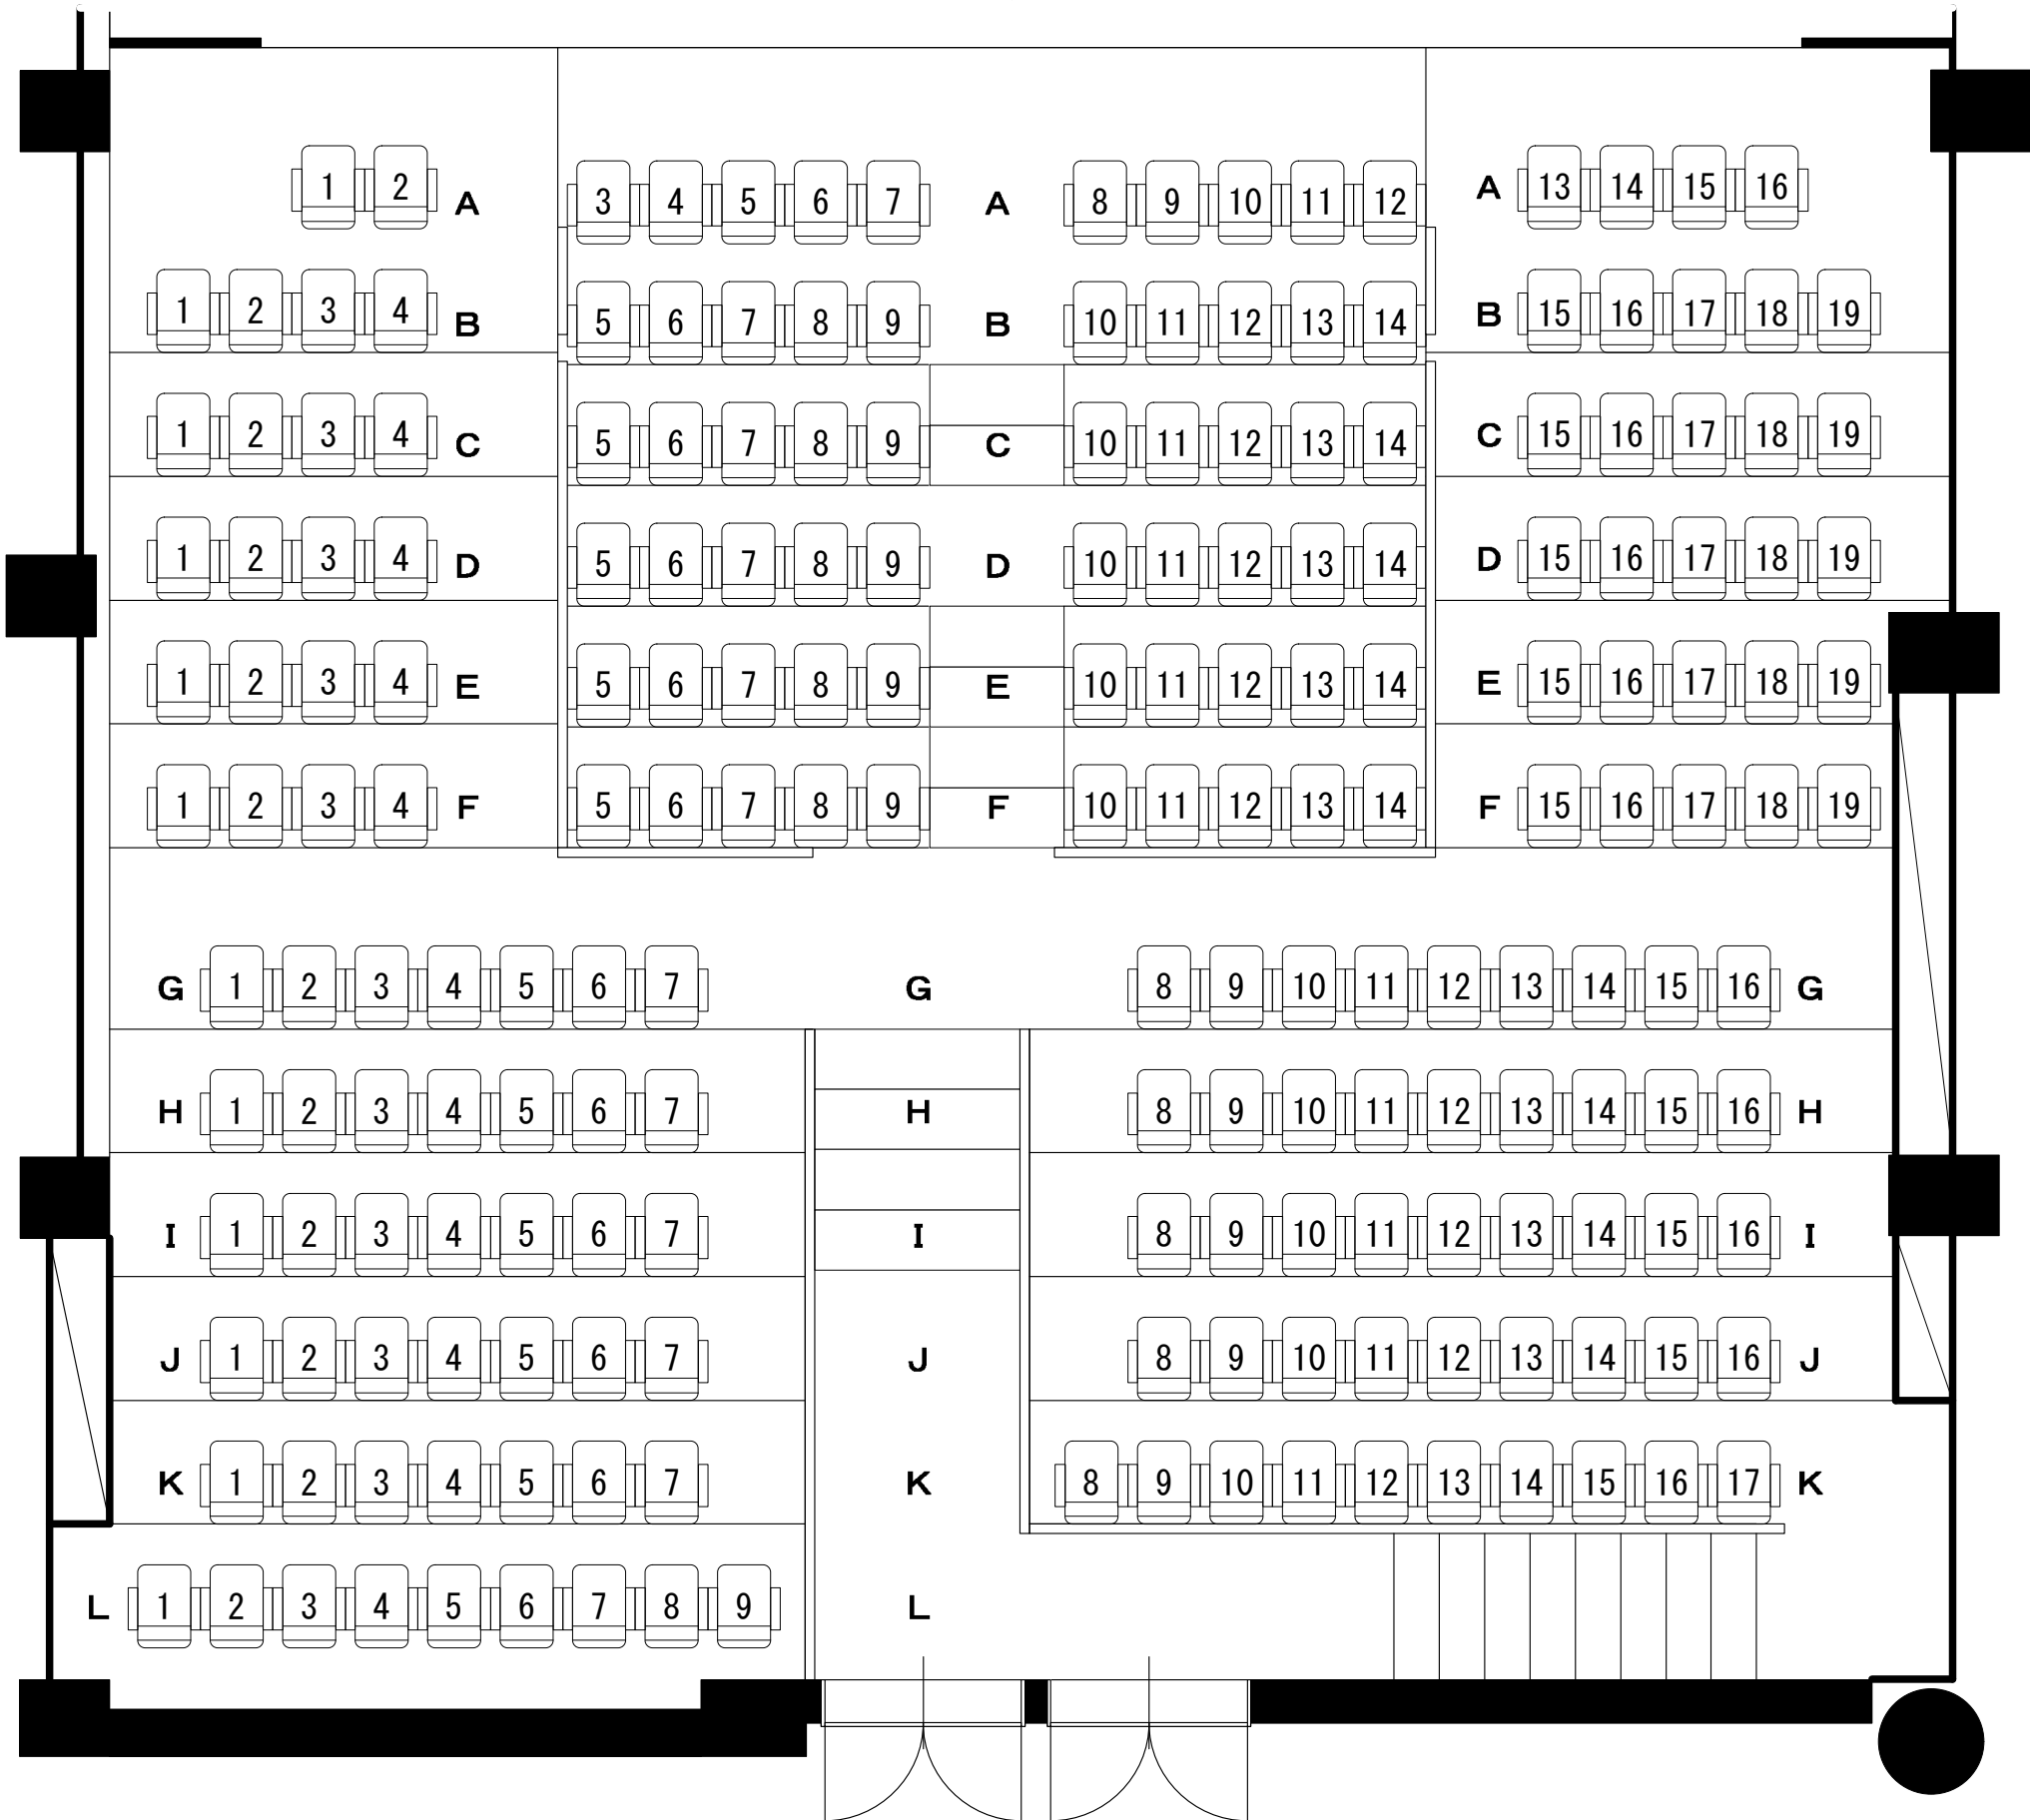

# シアター・アルファ東京 客席表

ステージ

(総席数及び入場定員=201)