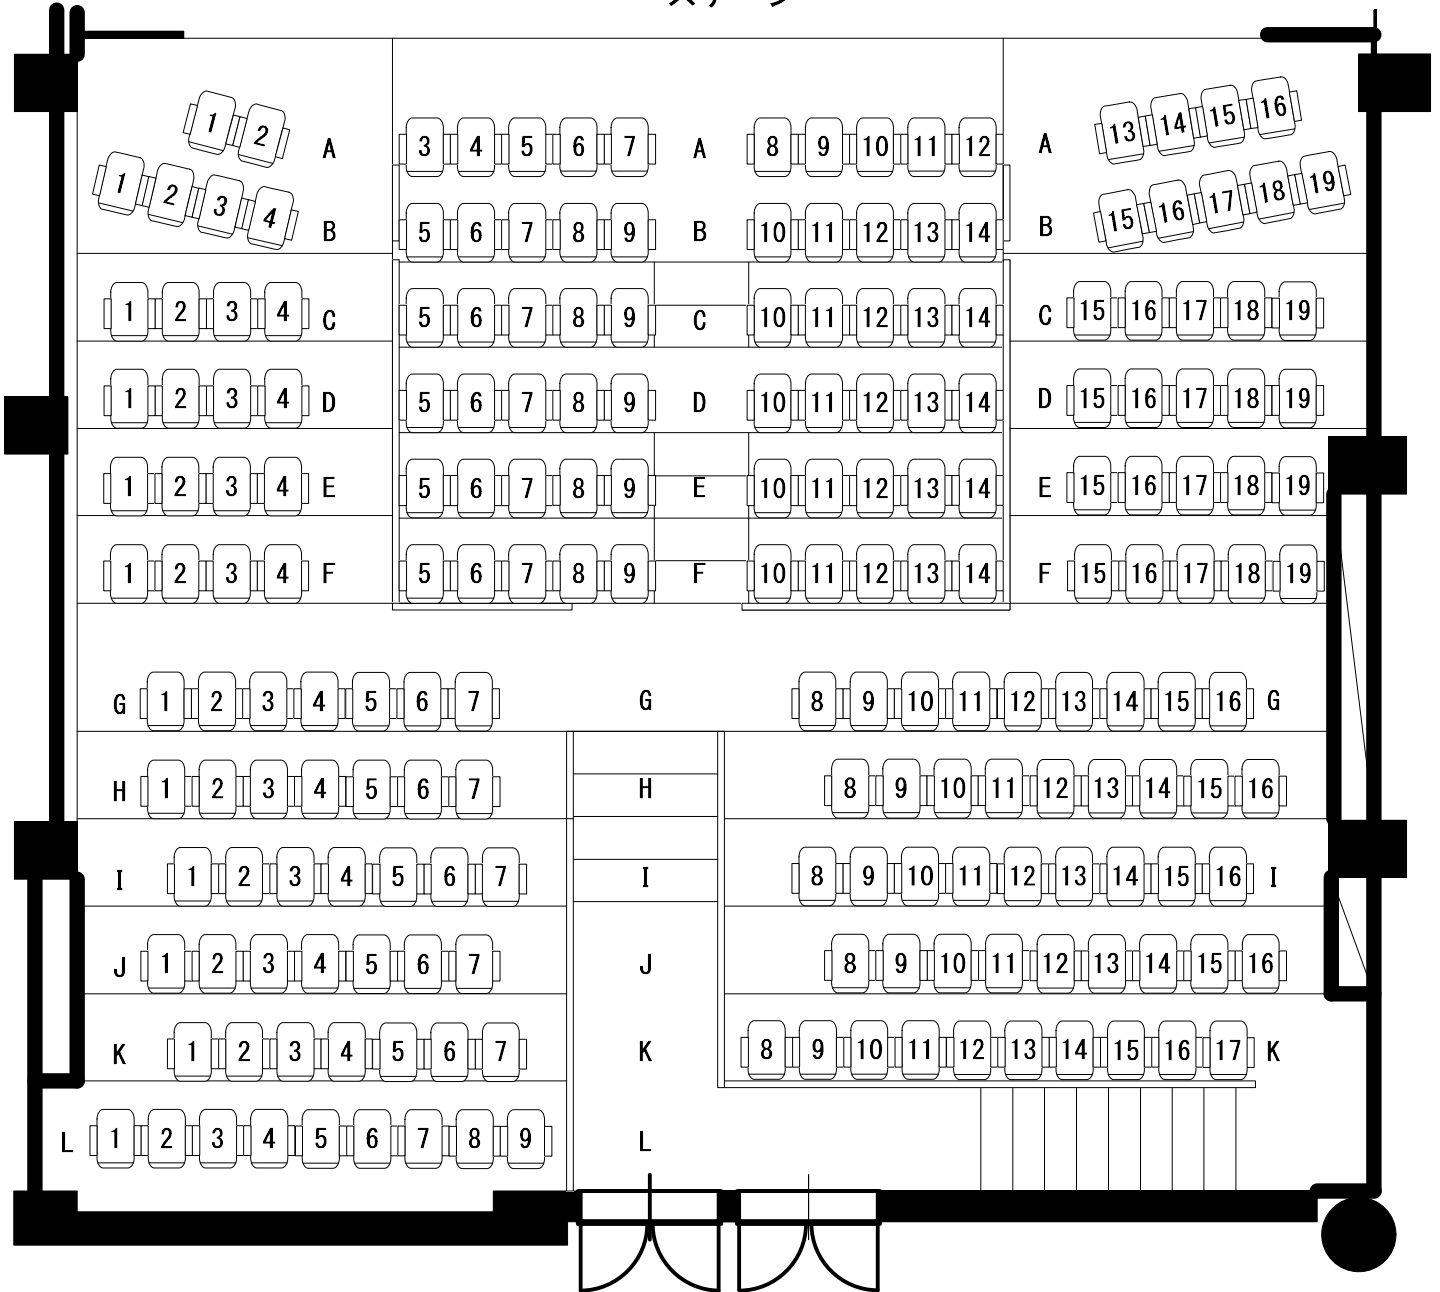

シアター・アルファ東京 客席表

ステージ

(総席数及び入場定員=201)